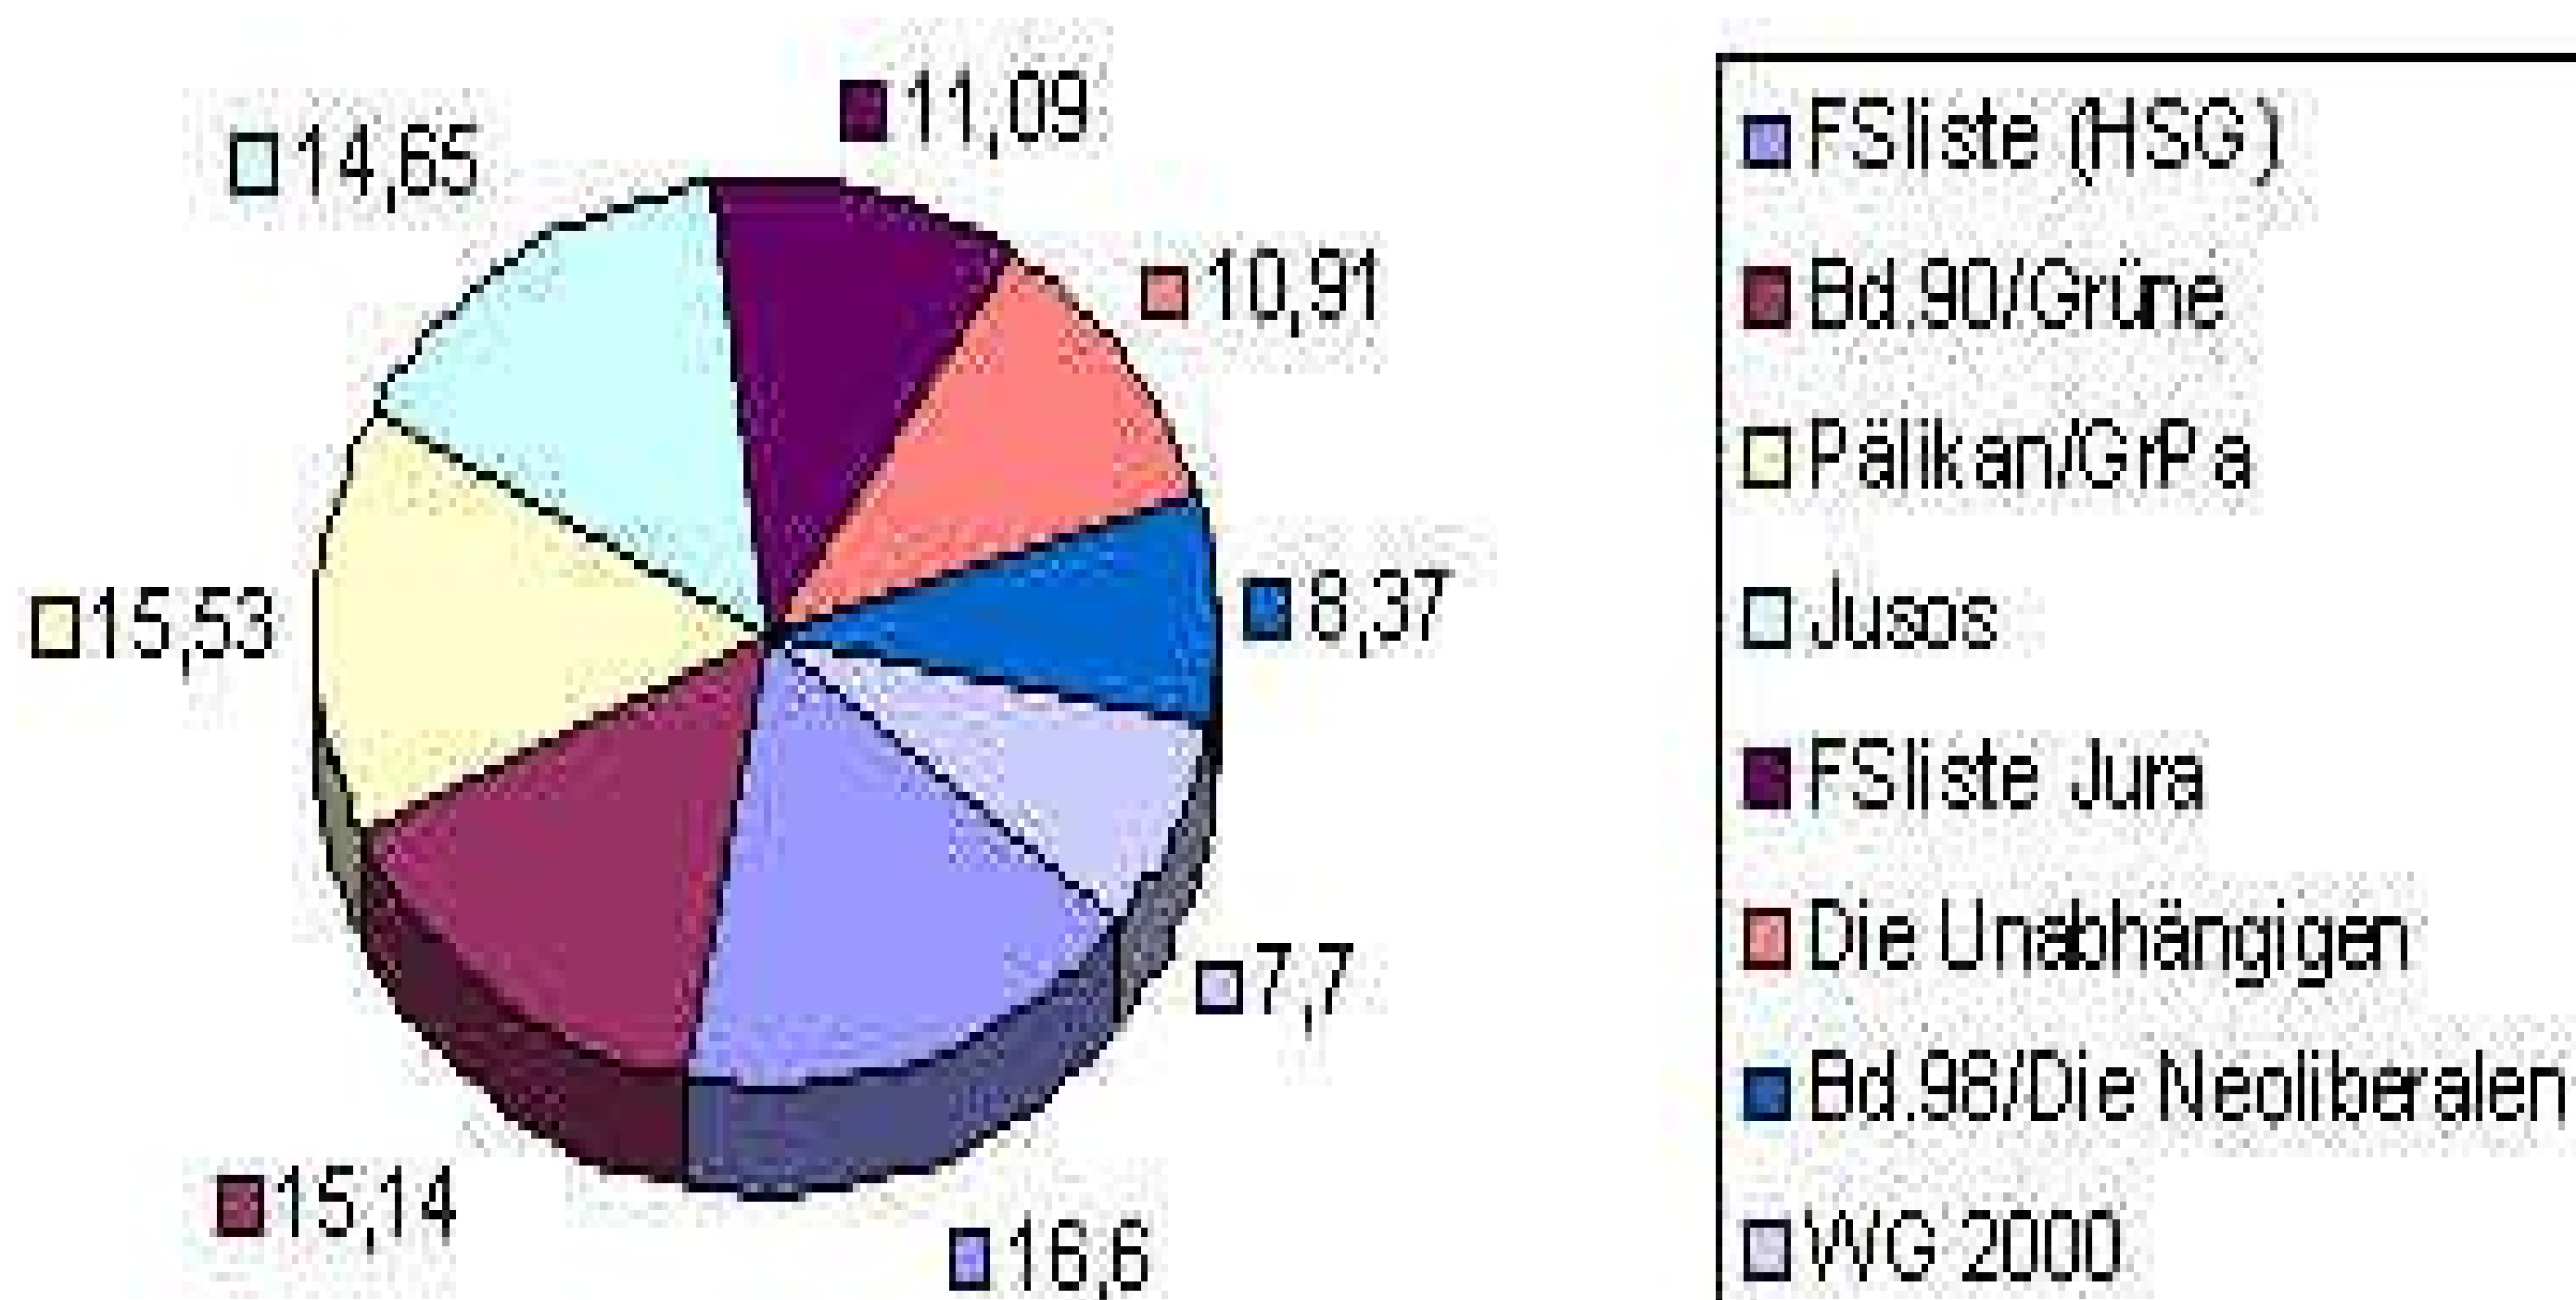

# Sitzverteilung nach Hochschulgruppe

# Sitze: Gewinne und Verluste

	FSListe (HSG)	Bd. 90/Grüne	Pälkan/GrPa	Jusos	FSListe Jura	Die Unabhängig	Bd. 98/Die Neolib	WG 2000
■ Sitze 1999/00	4	3	3	3	2	2	2	2
■ Sitze 1998/99	4	4	2	2	2	2	0	2
■ Differenz Sitze	0	-1	1	1	0	0	2	0